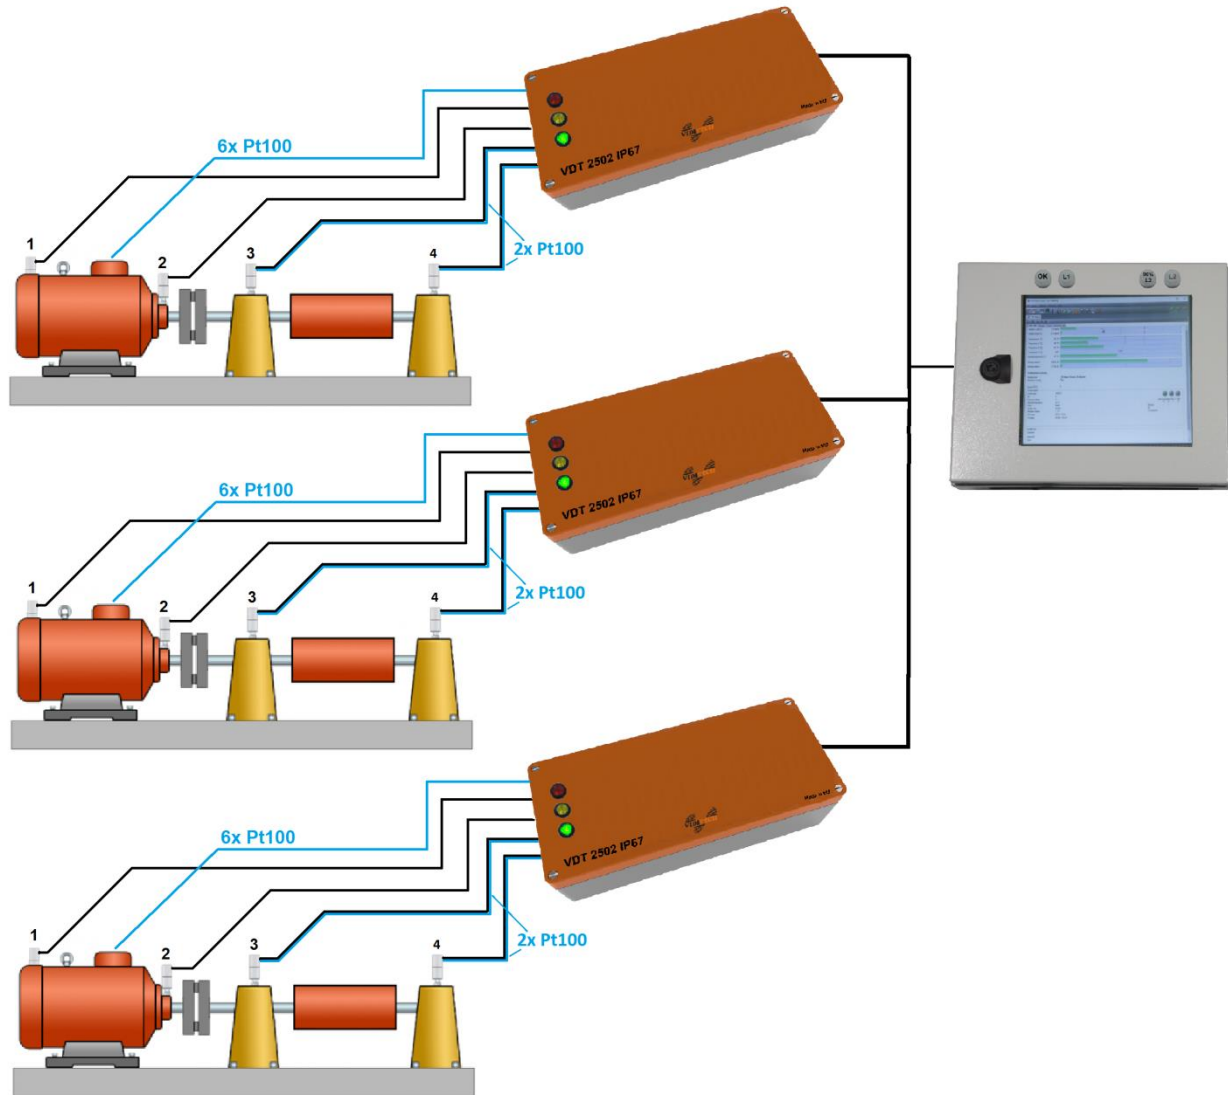

Angebot für Kesselraum - ████████

Bez.	Beschreibung	Preis / pro Einheit	Anzahl der Einheiten	Gesamt
1	VDT2502CV IP67 in Aluminiumgehäuse (160x360x90 mm)	€ 3.060	3 Stk	€ 9.180
2	ATW08Pt	€ 200	12 Stk	€ 2.400
3	Industrielles Touch- Screen 12" mit OS Windows	€ 1.500	1 Stk	€ 1.500
4	Software Control Center	€ 300	1 Stk	€ 300
	Gesamt	-	-	€13.380

Ein Satz, 4 Beschleunigungsmesser , 6x Motortemperatur , 2x Lagertemperatur